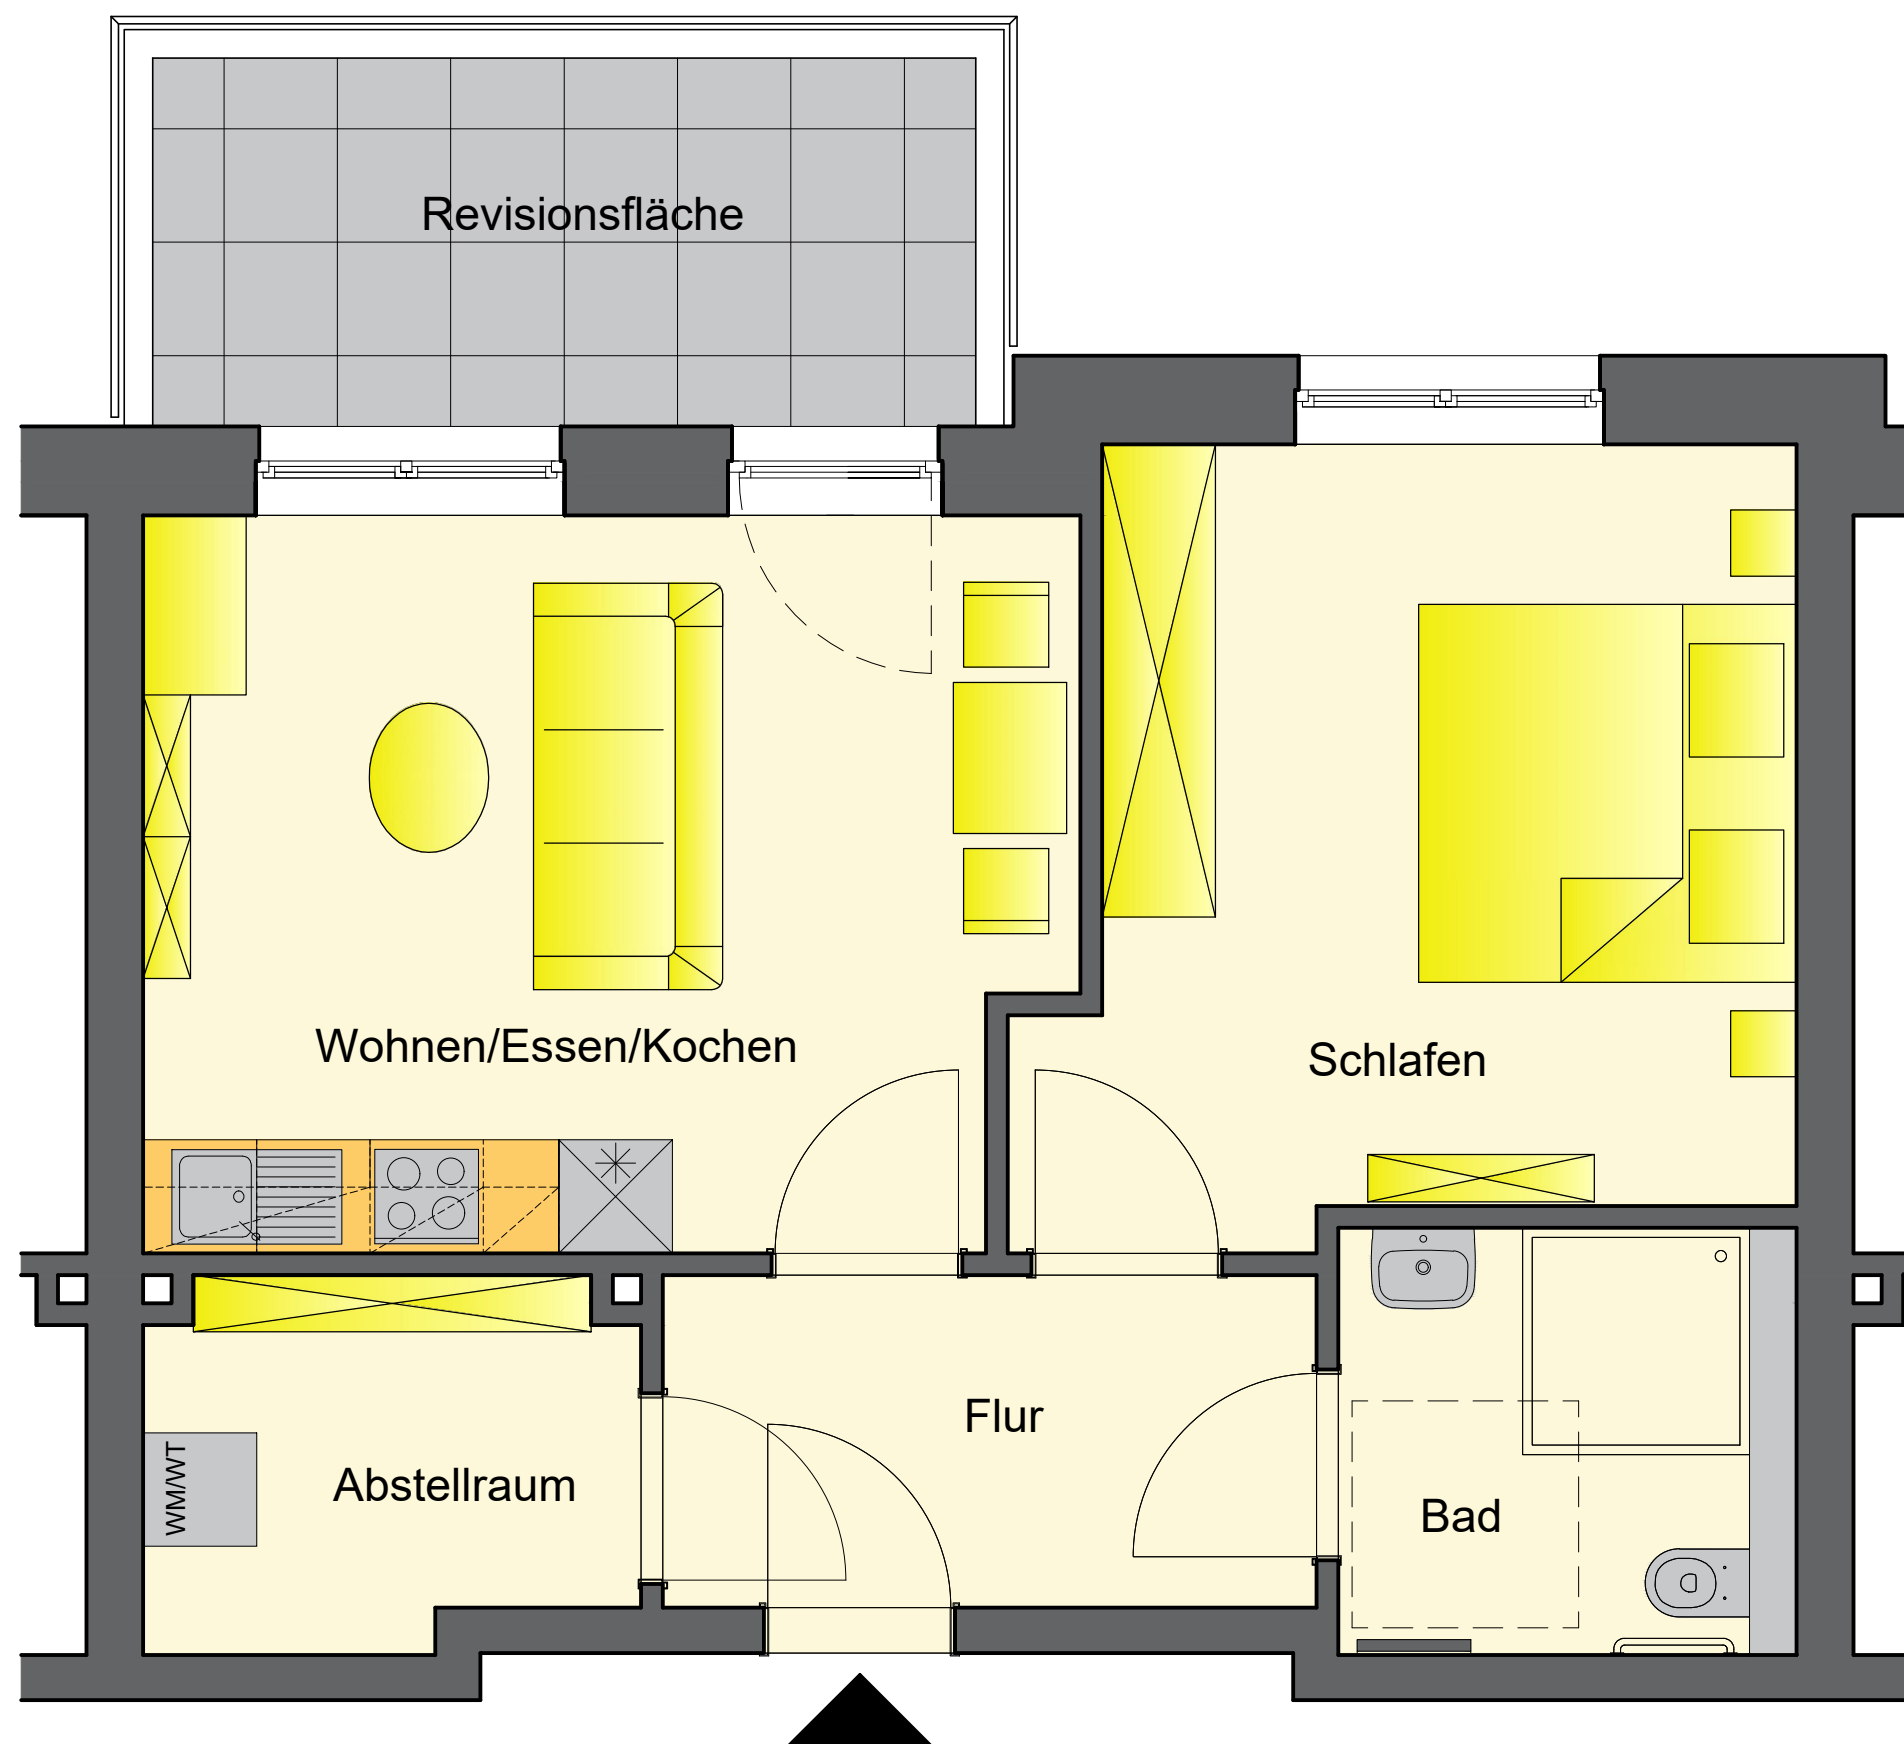

Typ 2

Wohnung: 5,6,16,17,28,29

Wohnung Typ 2

| | |
|---------------------|--------------|
| Wohnen/Essen/Kochen | 18,68 qm |
| Schlafen | 15,72 qm |
| Flur | 6,09 qm |
| Bad | 4,92 qm |
| Abstellraum | 4,88 qm |
| Wohnfläche | 50,29 qm |
| Revisionsfläche 1/2 | 4,24 qm |
| Gesamt | ca. 54,53 qm |

Residenz
Kreyenstraße