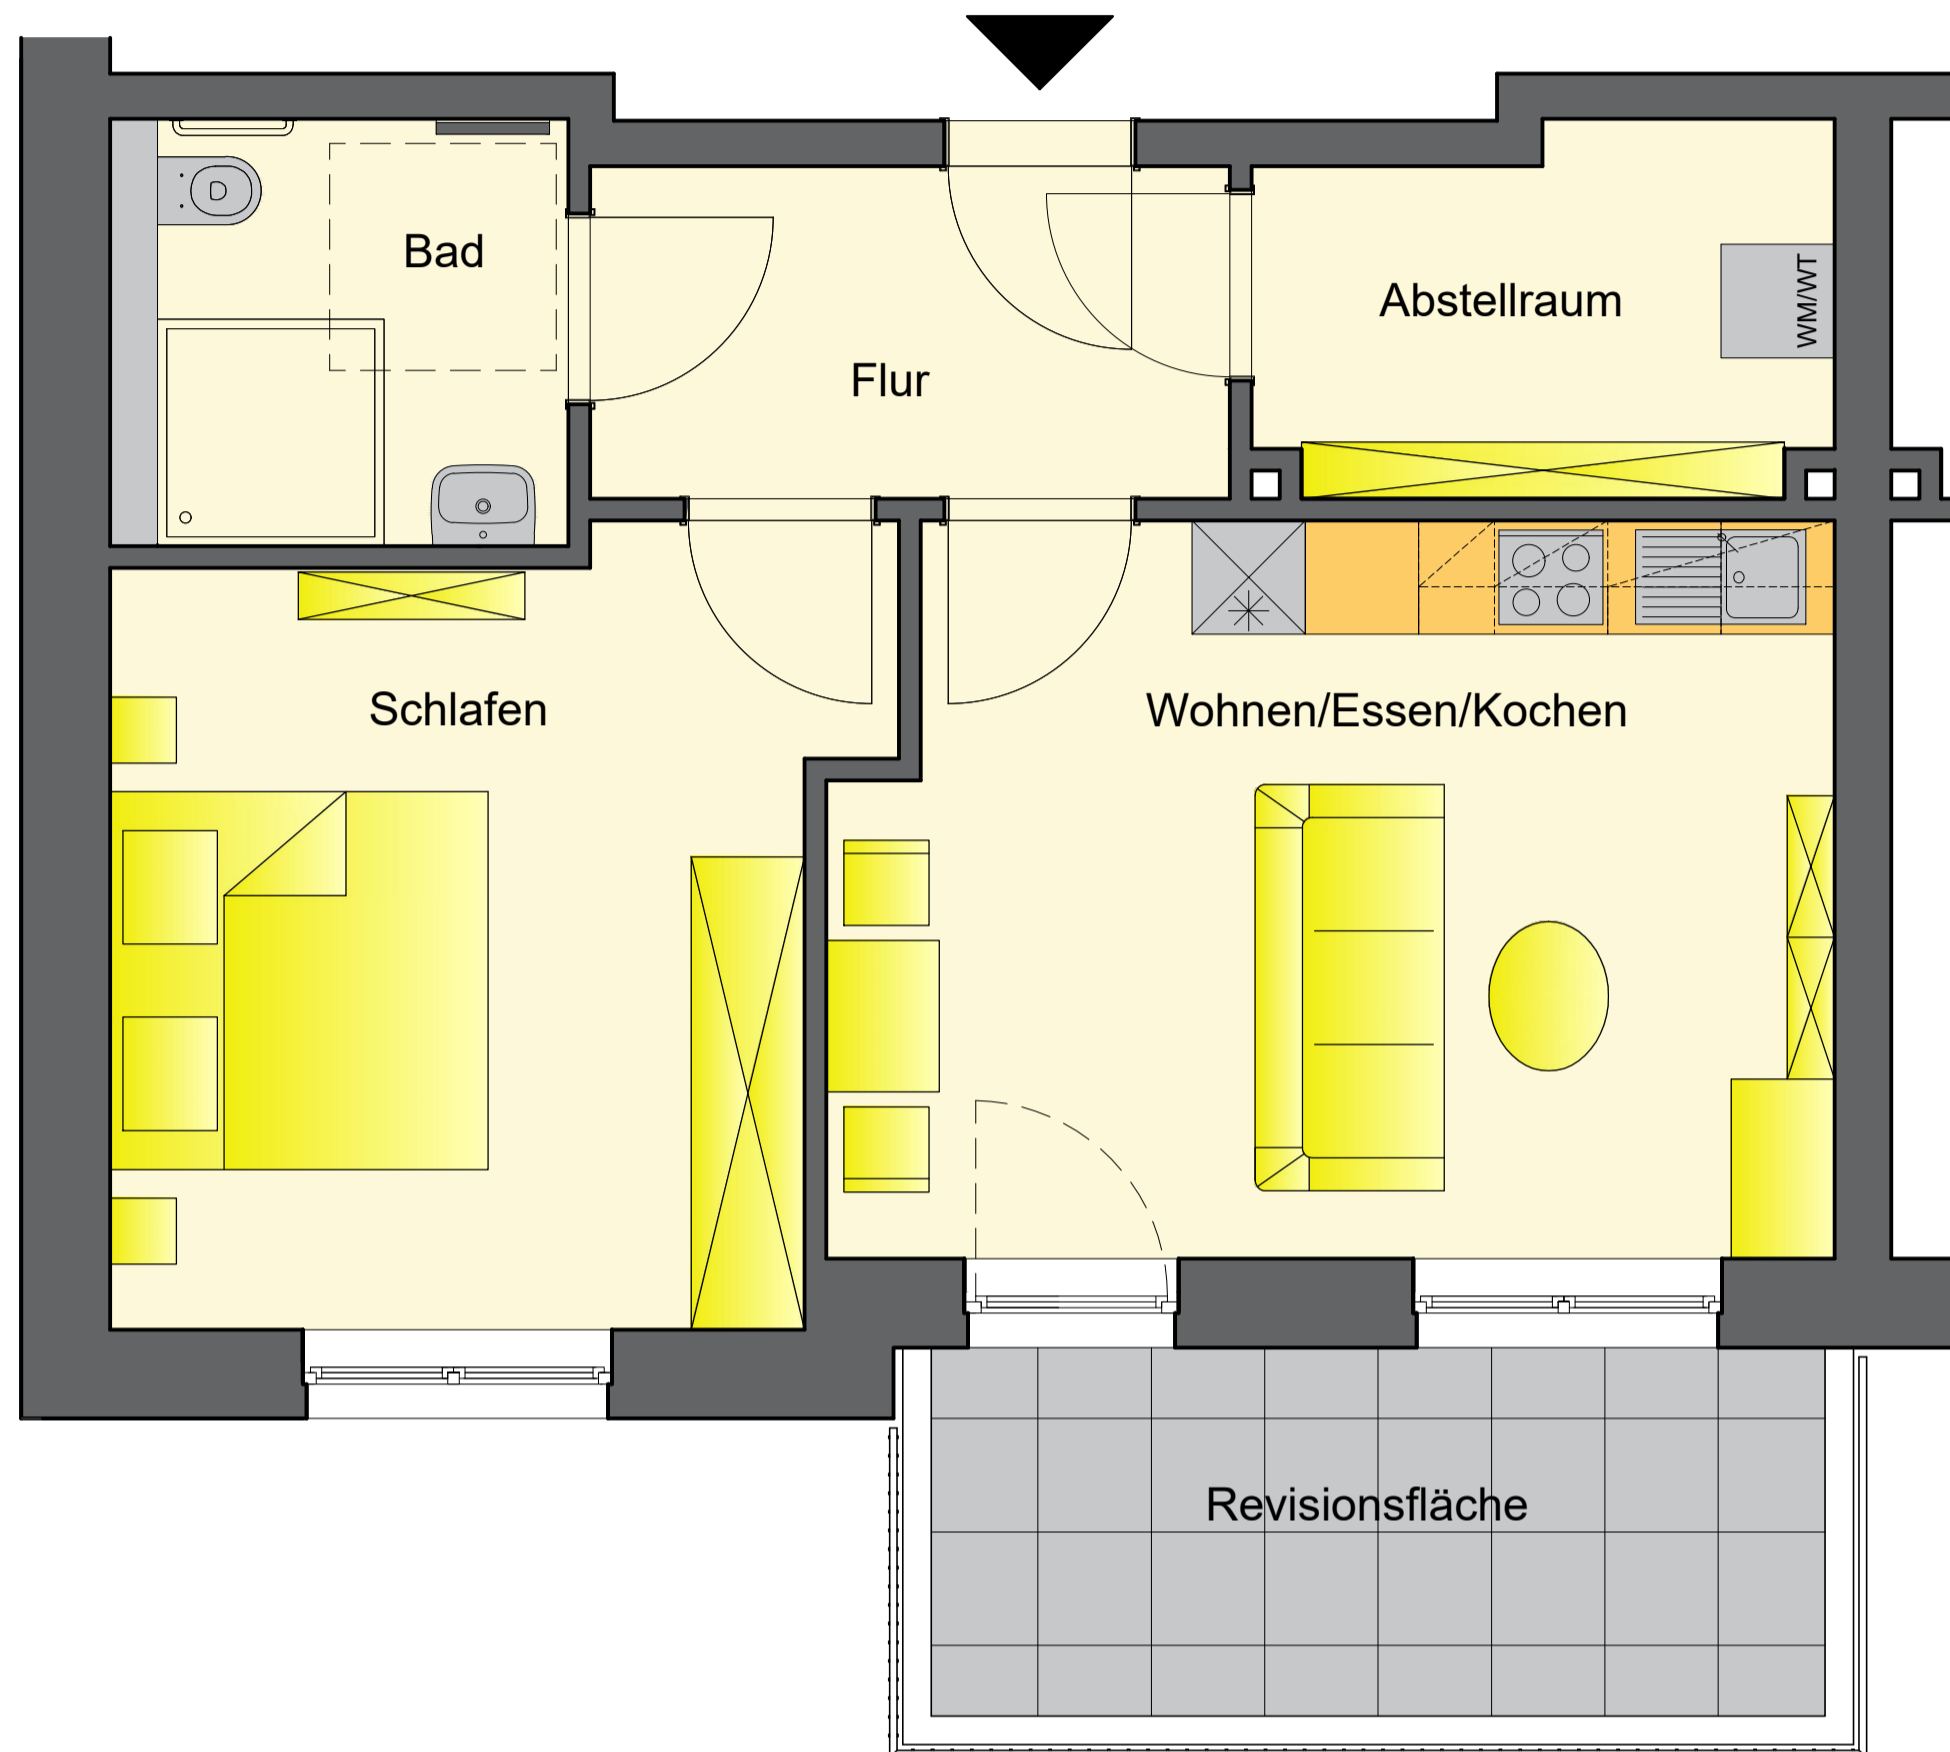

Typ 4

Wohnung: 3,14,26,38

Wohnung Typ 4

Wohnen/Essen/Kochen	20,15 qm
Schlafen	15,72 qm
Flur	5,96 qm
Bad	4,92 qm
Abstellraum	5,68 qm
Wohnfläche	52,43 qm
Revisionsfläche 1/2	4,60 qm
Gesamt	ca. 57,03 qm

Residenz
Kreyenstraße