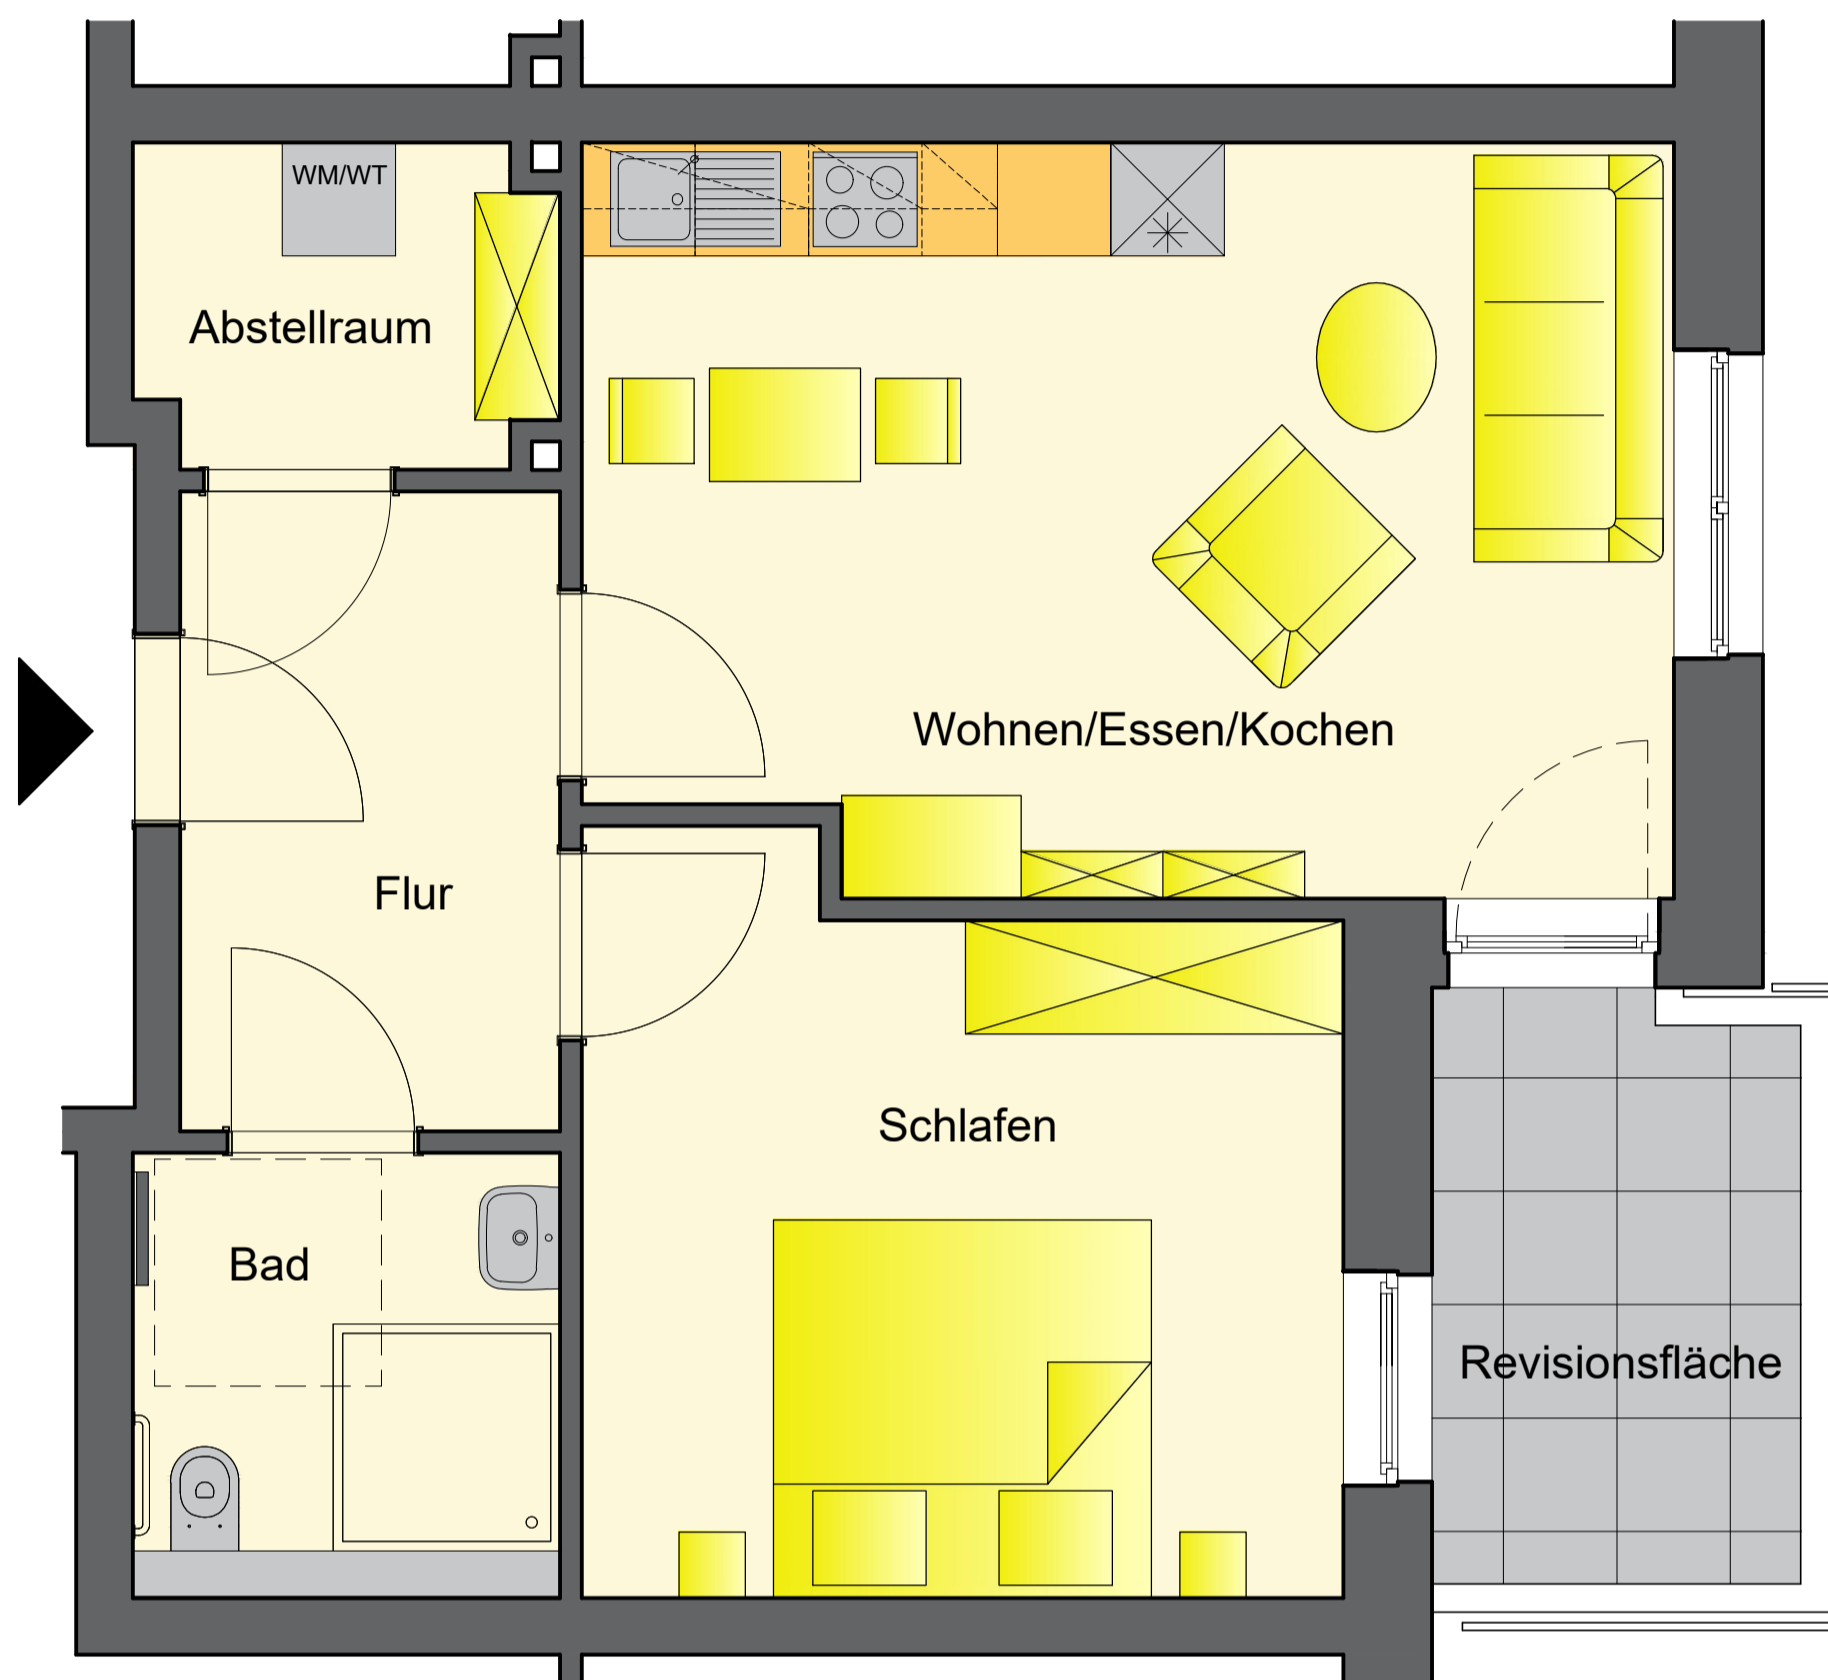

Typ 7

Wohnung: 8,10,20,22,32,34,40,42

Wohnung Typ 7

Wohnen/Essen/Kochen	22,72 qm
Schlafen	15,08 qm
Flur	6,80 qm
Bad	4,71 qm
Abstellraum	3,72 qm
Wohnfläche	53,03 qm
Revisionsfläche 1/2	3,10 qm
Gesamt	ca. 56,13 qm

Residenz
Kreyenstraße